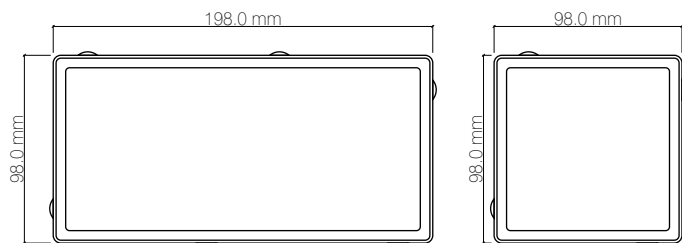

holland

Holland - to kostka przemysłowa, która zainteresuje przede wszystkim firmy zajmujące się układaniem chodników i parkingów. Wypustki na jej powierzchni pozwolą niewidomym na bezpieczne przejście na drugą stronę ulicy - jest to niewątpliwie produkt spełniający wymogi bezpiecznego poruszania się dla tych, którzy najbardziej tego potrzebują. Wersja bezfazowa - doskonale pokryje powierzchnię nowowybudowanego hipermarketu czy całego centrum handlowego.