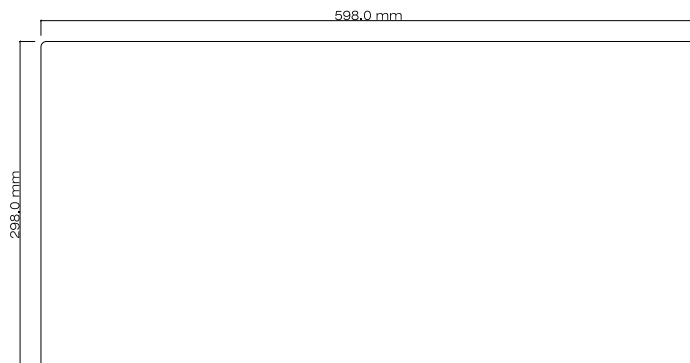

milano

milano - jasna luna

milano - plukane biale

Specyfikacja techniczna

Grubość:	6 cm
Ilość na 1 warstwie:	1,08 m ²
Ilość na 1 palecie:	10,8 m ²
Ilość warstw na 1 palecie:	10
Waga palety:	1460 kg
Dostępne kolory:	
podstawowe	popiel
melanże	sahara rudy jasna luna latte
plukane	biały czarny popiel

Dostępne kolory
dla kostki brukowej

Milano

milano

Milano – płyta brukowa w wersji podstawowej o zabarwieniu w kolorze popiel, jej melanże przyprawiają o zawrót głowy. Mając te połączenia kolorów na swoim podwórku i przylegającej alejce z pewnością częściej będziesz chciał cieszyć się świeżym powietrzem i otoczeniem, a kawa wypita na Twoim tarasie nabierze nowego smaku. Po to właśnie stworzyliśmy tę płytę. Jest dedykowana Tobie z myślą o Twoim dobrym guście, jak i praktyczności.