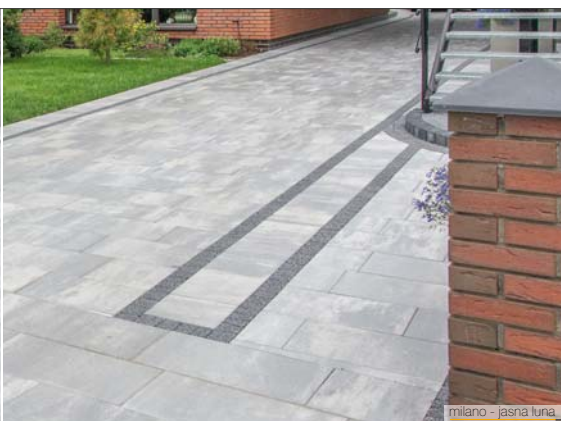

milano

milano - jasna luna

milano - plukane biale

Specyfikacja techniczna

Grubość:	6 cm
Ilość na 1 warstwie:	1,08 m ²
Ilość na 1 palecie:	10,8 m ²
Ilość warstw na 1 palecie:	10
Waga palety:	1460 kg
Dostępne kolory:	
podstawowe	popiel
melanże	sahara rudy jasna luna latte
plukane	biały czarny popiel

Dostępne kolory
dla kostki brukowej

Milano

milano

Milano – płyta brukowa w wersji podstawowej o zabarwieniu w kolorze popiel, jej melanże przyprawiają o zawrót głowy. Mając te połączenia kolorów na swoim podwórku i przylegającej alejce z pewnością częściej będziesz chciał cieszyć się świeżym powietrzem i otoczeniem, a kawa wypita na Twoim tarasie nabierze nowego smaku. Po to właśnie stworzyliśmy tę płytę. Jest dedykowana Tobie z myślą o Twoim dobrym guście, jak i praktyczności.