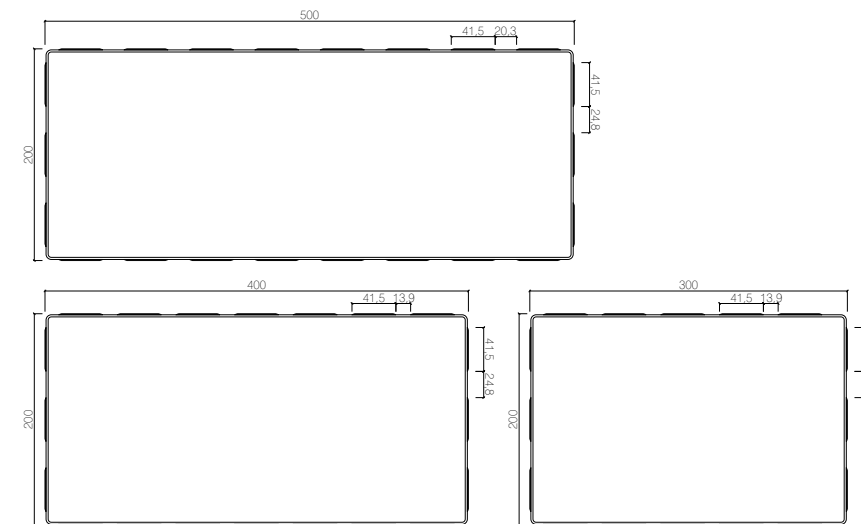

modena

Specyfikacja techniczna	
Grubość:	6 cm
Ilość na 1 warstwie:	1,205 m²
Ilość na 1 palecie:	12,05 m²
Ilość warstw na 1 palecie:	10
Waga palety:	1626 kg
Dostępne kolory:	
podstawowe	grafit
melanże	jasna luna | biała luna | cappuccino | savana
ptukane	biały | czarny | popiel

Dostępne kolory dla kostki brukowej **Modena**

modena

Modena – ta niepretensjonalna kostka brukowa w wielu odcieniach: melanżu i ptukana, niewątpliwie zaspokoi gusta osób, które nie chcą, aby dominowała ona na posesji.

Jest trwała, efektowna, ale nie rzucająca się w oczy.

Inwestując w jej zakup możesz być pewien, że na długie lata Twój problem z zagospodarowaniem posesji zniknie, a kostka spełni swoją rolę.