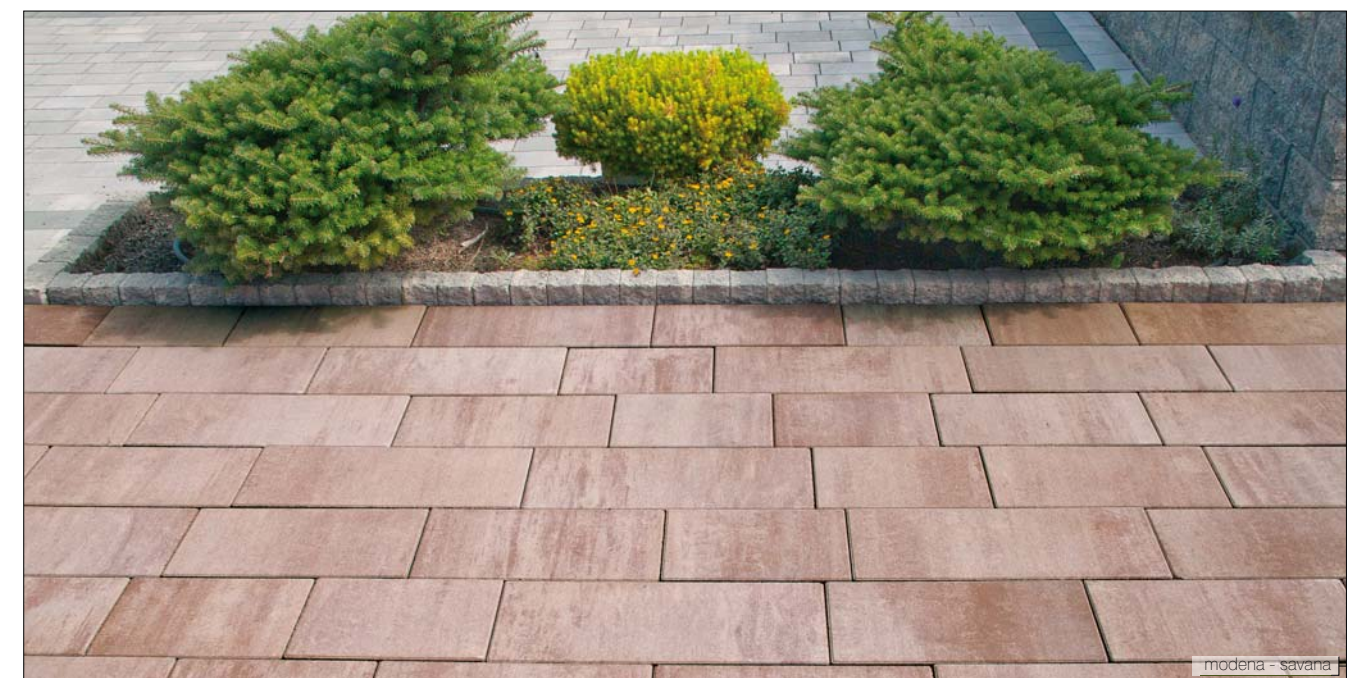

Dostępne kolory dla kostki brukowej **Modena**

modena

Modena – ta niepretensjonalna kostka brukowa w wielu odcieniach: melanżu i ptukana, niewątpliwie zaspokoi gusta osób, które nie chcą, aby dominowała ona na posesji.

Jest trwała, efektowna, ale nie rzucająca się w oczy.

Inwestując w jej zakup możesz być pewien, że na długie lata Twój problem z zagospodarowaniem posesji zniknie, a kostka spełni swoją rolę.

modena - savana