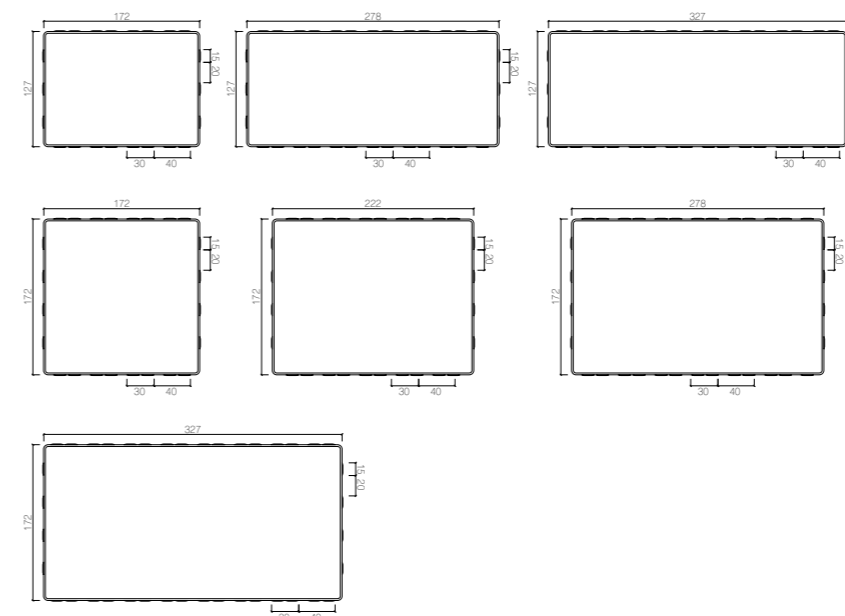

verona

Specyfikacja techniczna

Grubość:	6 cm
Ilość na 1 warstwie:	1,2 m²
Ilość na 1 palecie:	12 m²
Ilość warstw na 1 palecie:	10
Waga palety:	1620 kg
Dostępne kolory:	
podstawowe	grafit
melanże	luna | jasna luna | biała luna | latte | mocca
płatane	biały | czarny | popiel

Dostępne kolory dla kostki brukowej

Verona

verona

Verona – nie musisz jechać do Werony, aby przechadzać się po kostce brukowej, jak na Placu dei Signori. Szekspir też nigdy tam nie był! Ale Ty możesz poczuć klimat miasta Romea i Julii kupując kostkę VERONA w wielu odcieniach. Ułożyć ją na swojej posesji i na wygodnym leżaku, z zamkniętymi oczami, przenieść się myślami do gorącej Italii. Uniwersalność kostki sprawi, że przez wiele lat cieszyć będziesz się jej trwałością i zachwycającym wyglądem.