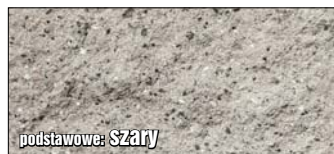

palisada łupana

palisada łupana

palisada łupana - łuna

Specyfikacja techniczna

Wymiary:	8x8x40 cm	12x12x51 cm	12x12x90 cm
Ilość na 1 palecie:	208 szt.	90 szt.	63 szt.
Waga palety:	1248 kg	1467 kg	1700 kg
Dostępne kolory:			
podstawowe	szary czarny		
melanże	jasna łuna latte rudy		

Dostępne kolory dla palisad

Łupanych

palisada łupana

Palisada łupana - Spełnia tą samą funkcję, co Palisada Nostalit. Odróżnia ją struktura, wygląd i gama kolorystyczna. Można pomyśleć - beton jak beton nic nadzwyczajnego, tutaj jesteś jednak w błędzie! To nie jest „zwykły” beton. Użyte w produkcji wypełnienia, dodatki i plastyfikatory powodują jego bardzo oryginalny i ciekawy wygląd. Dokłada się do tego niepowtarzalna struktura uzyskana w procesie łupania. Użyta do wydzielenia ścieżek, jako cokół dla klombów i rabatek kwietnych, spowoduje przyjemną dla oka różnorodność, a efekt końcowy na pewno nie będzie „zwykły”. Polecamy wypróbowanie naszego nowego produktu, na pewno będziecie Państwo zadowoleni.