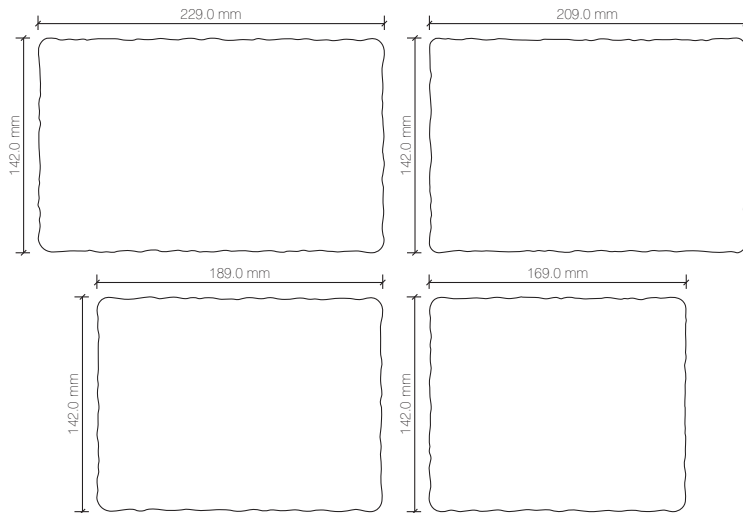

arko

Specyfikacja techniczna

Grubość:	8 cm	8 cm
Ilość na 1 warstwie:	1,08 m ²	1,2 m ²
Ilość na 1 palecie	8,64 m ²	9,6 m ²
Ilość warstw na 1 palecie:	8	8
Waga palety:	1555 kg	1730 kg
Dostępne kolory:		
podstawowe	grafit	
melanże	lawa luna sahara	
plukane	biały czarny granitowy	
objiane	lawa luna sahara	

Dostępne kolory dla kostki brukowej **Arko 8 cm**

ar**ko**

arko

arko

arko - płukane granitowy H