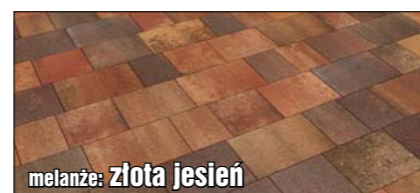

Dostępne kolory dla kostki brukowej

Cantena

podstawowe: **grafit**

plukane: **granitowy**

cantena - plukane granitowy

plukane: **czarny**

melanże: **luna**

melanże: **złota jesień**

cantena

Cantena – kostka brukowa, którą chcesz mieć w okolicy swojego domu na podwórku, na dziedzińcu czy przed swoim garażem. Przeznaczona do wszystkich typów terenu sprawi, że dojazd w najbliższe otoczenie Twojego domu będzie wyjątkowo zachęcający. Niedroga, a zarazem elegancka – spełni Twoje oczekiwania. Występuje w kolorach podstawowych, melanżu i ekskluzywnych plukanych. Każde połączenie poszczególnych jej wzorów da niepowtarzalny efekt, a jej trwałość sprawi, że latami będziesz się przechadzał po swojej ulubionej kostce.