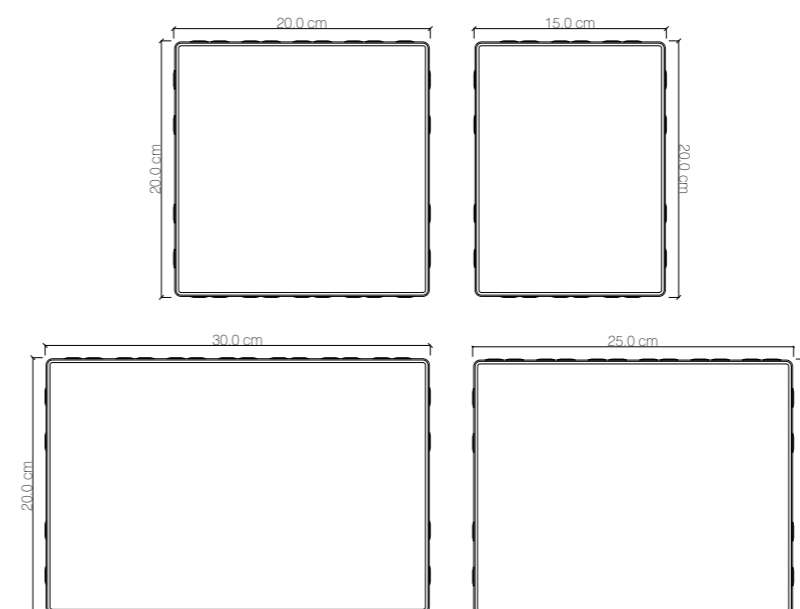

cantena

Specyfikacja techniczna

Grubość:	8 cm
Ilość na 1 warstwie:	1,2 m ²
Ilość na 1 palecie:	9,6 m ²
Ilość warstw na 1 palecie:	8
Waga palety:	1730 kg
Dostępne kolory:	
podstawowe	grafit
melanże	luna złota jesień
plukane	czarny granitowy

Dostępne kolory dla kostki brukowej

Cantena

podstawowe: **grafit**

plukane: **granitowy**

cantena - plukane granitowy

plukane: **czarny**

melanże: **luna**

melanże: **złota jesień**

cantena

Cantena – kostka brukowa, którą chcesz mieć w okolicy swojego domu na podwórku, na dziedzińcu czy przed swoim garażem. Przeznaczona do wszystkich typów terenu sprawi, że dojazd w najbliższe otoczenie Twojego domu będzie wyjątkowo zachęcający. Niedroga, a zarazem elegancka – spełni Twoje oczekiwania. Występuje w kolorach podstawowych, melanżu i ekskluzywnych plukanych. Każde połączenie poszczególnych jej wzorów da niepowtarzalny efekt, a jej trwałość sprawi, że latami będziesz się przechadzał po swojej ulubionej kostce.