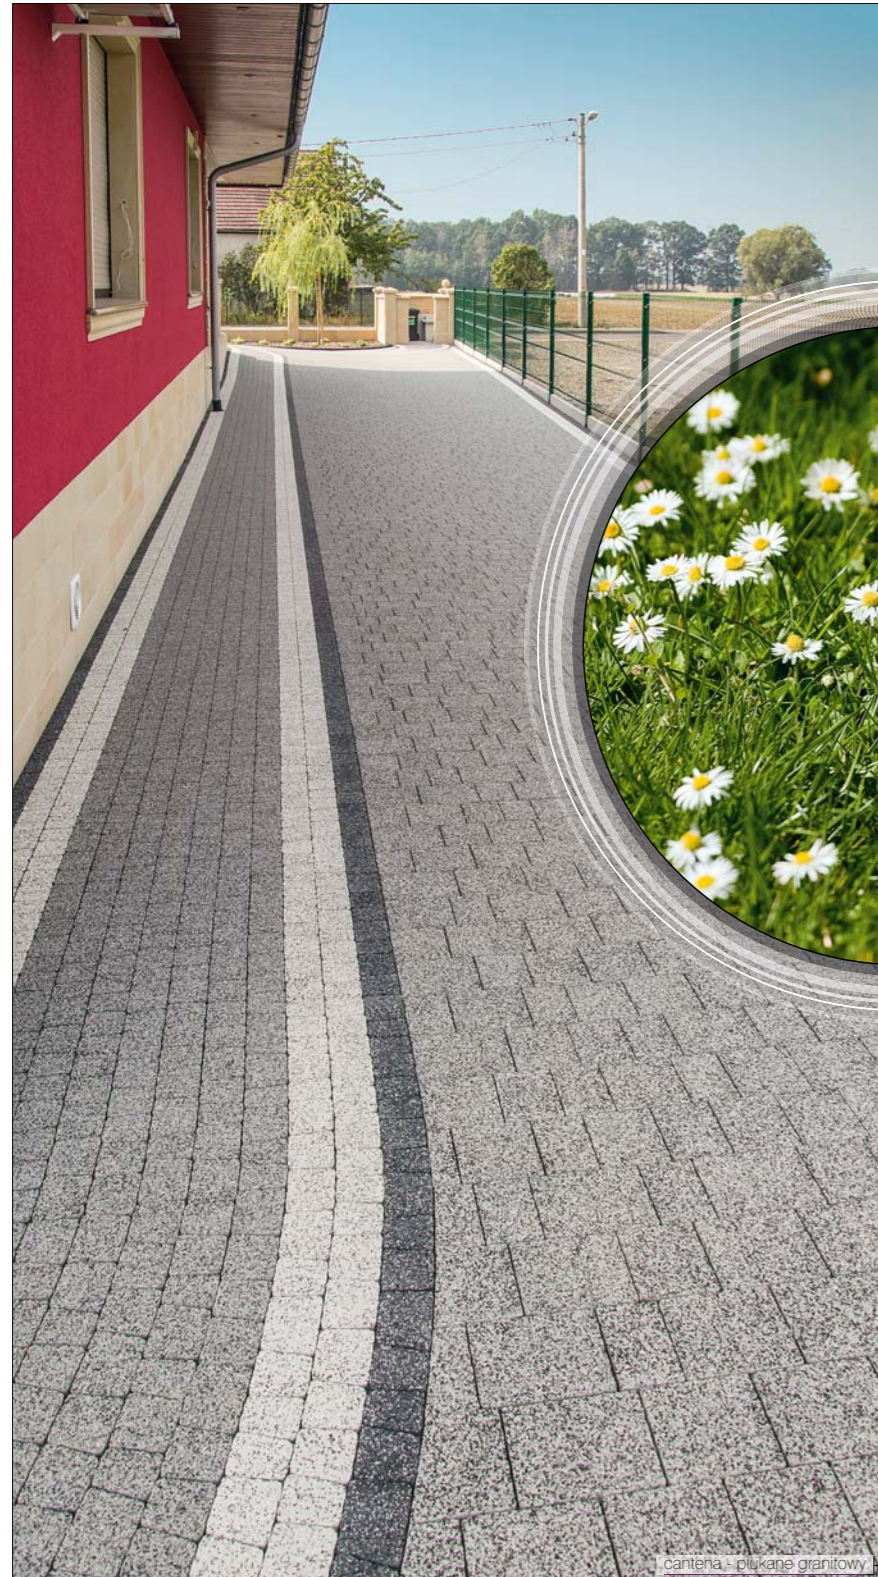

cantena

cantena - plukane granitowy