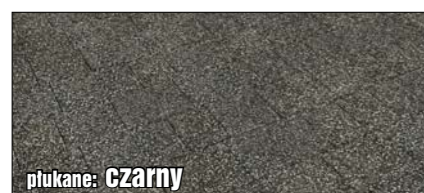

cantena

Specyfikacja techniczna

Grubość:	8 cm
Ilość na 1 warstwie:	1,2 m ²
Ilość na 1 palecie:	9,6 m ²
Ilość warstw na 1 palecie:	8
Waga palety:	1730 kg
Dostępne kolory:	
podstawowe	grafit
melanże	luna złota jesień
plukane	czarny granitowy

Dostępne kolory dla kostki brukowej

Cantena

podstawowe: **grafit**

plukane: **granitowy**

cantena - plukane granitowy

plukane: **czarny**

melanże: **luna**

melanże: **złota jesień**

cantena

Cantena – kostka brukowa, którą chcesz mieć w okolicy swojego domu na podwórku, na dziedzińcu czy przed swoim garażem. Przeznaczona do wszystkich typów terenu sprawi, że dojazd w najbliższe otoczenie Twojego domu będzie wyjątkowo zachęcający. Niedroga, a zarazem elegancka – spełni Twoje oczekiwania. Występuje w kolorach podstawowych, melanżu i ekskluzywnych plukanych. Każde połączenie poszczególnych jej wzorów da niepowtarzalny efekt, a jej trwałość sprawi, że latami będziesz się przechadzał po swojej ulubionej kostce.