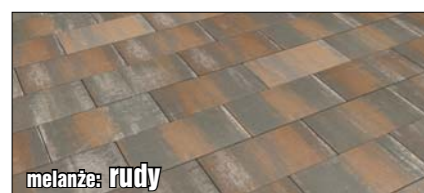

Dostępne kolory dla kostki brukowej

**Domino**

melanże: latte

płukane: popiel

melanże: rudy

melanże: jasna luna

płukane: czarne

# domino

Domino – niech nie zwiedzie Cię prosta linia tej kostki. Jej wyrefinowane melanże kolorów, jak również możliwości ułożenia i kompozycji wszystkich występujących barw sprawiają, że powierzchnia pokryta tą kostką staje się elegancka, a jednocześnie niezwykle wytrzymała i trwała. Każdy kto zainwestuje w zakup i ułożenie tej kostki nie będzie żałował swojej decyzji, a jej trwałość sprawi, że nie będziesz musiał martwić się o stałe odświeżanie swojego otoczenia.