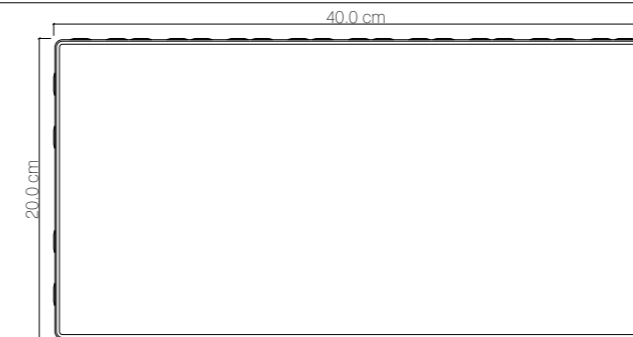

domino

Specyfikacja techniczna

Grubość:	8 cm
Ilość na 1 warstwie:	1,2 m²
Ilość na 1 palecie:	9,6 m²
Ilość warstw na 1 palecie:	8
Waga palety:	1730 kg
Dostępne kolory:	
melanże	latte | rudy | jasna luna
płukane	popiel | czarny

Dostępne kolory dla kostki brukowej

Domino

domino

Domino – niech nie zwiedzie Cię prosta linia tej kostki. Jej wyrefinowane melanże kolorów, jak również możliwości ułożenia i kompozycji wszystkich występujących barw sprawiają, że powierzchnia pokryta tą kostką staje się elegancka, a jednocześnie niezwykle wytrzymała i trwała. Każdy kto zainwestuje w zakup i ułożenie tej kostki nie będzie żałował swojej decyzji, a jej trwałość sprawi, że nie będziesz musiał martwić się o stałe odświeżanie swojego otoczenia.

domino