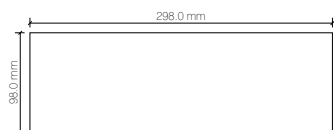

duo

Duo – cenisz wokół siebie ład, porządek – wszystko ma swoje miejsce. Harmonia i spokój wokół Ciebie sprawiają, że czujesz się komfortowo. Płytką Duo stworzona jest właśnie z myślą o Tobie. Możesz wybrać swoją kolorystykę, a wszystko co wybierzesz będzie wyglądało elegancko dzięki swojej prostocie i na pewno spełni Twoje najbardziej wygórowane wymagania. Wielość aranżacji sprawi, że będziesz się czuł dobrze w starannie zaplanowanym i zaprojektowanym otoczeniu. Twój dom zyska ład, a Ty już nigdy nie będziesz żałował wyboru Płytki Duo na swoją płytkę.