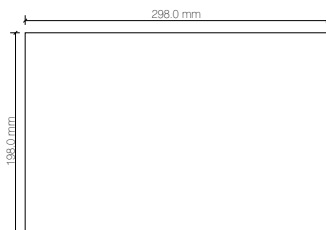

duo

Duo – cenisz wokół siebie ład, porządek – wszystko ma swoje miejsce. Harmonia i spokój wokół Ciebie sprawiają, że czujesz się komfortowo. Płytką Duo stworzona jest właśnie z myślą o Tobie. Możesz wybrać swoją kolorystykę, a wszystko co wybierzesz będzie wyglądało elegancko dzięki swojej prostocie i na pewno spełni Twoje najbardziej wygórowane wymagania. Wielość aranżacji sprawi, że będziesz się czuł dobrze w starannie zaplanowanym i zaprojektowanym otoczeniu. Twój dom zyska ład, a Ty już nigdy nie będziesz żałował wyboru Płytki Duo na swoją płytkę.