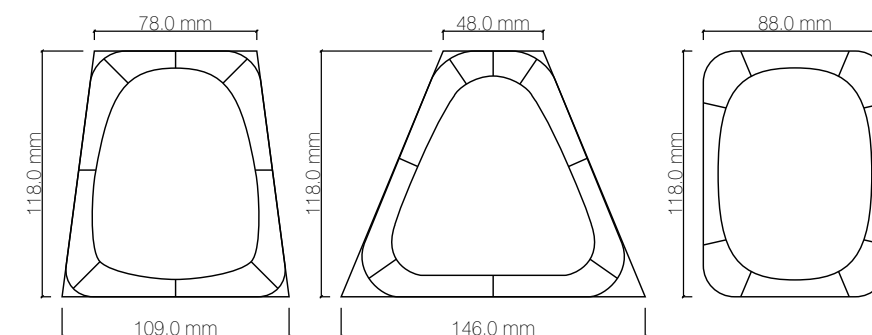

K-nostalit - przynaj, Twoja dusza jest niespokojna, szuka cały czas nowych wyzwań, dodatkowych bodźców, wrażeń! Kostka brukowa K-nostalit otworzy przed Tobą całkiem nowe możliwości! Teraz już tylko od Ciebie zależy jak wyglądać będzie Twoje otoczenie, Twój własny „zakrecony” świat. To doskonały dodatek do kostki typu Nostalit i Rustikal. Uruchom swoją wyobraźnię i dzięki temu, co dajemy Ci my – stwórz to czego najbardziej pragniesz. Wiemy, że Twoje wymagania są duże, bo właśnie wybierając tę kostkę brukową, zdecydowałeś się na coś bardzo oryginalnego. K-nostalit spełni Twoje oczekiwania!