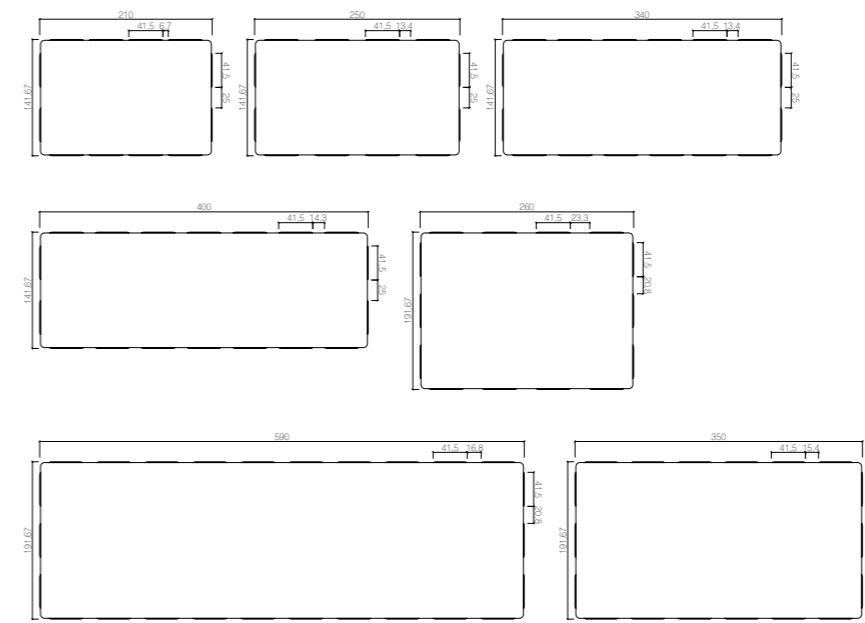

lungo

Specyfikacja techniczna

Grubość:	8 cm
Ilość na 1 warstwie:	1,205 m²
Ilość na 1 palecie:	9,64 m²
Ilość warstw na 1 palecie:	8
Waga palety:	1735 kg
Dostępne kolory:	
podstawowe:	grafit
melanże:	jasna luna | biała luna | cappuccino | mocca | savana

Dostępne kolory dla kostki brukowej

Lungo

lungo

Lungo – ta kostka jest tak mocna jak kawa lungo. Efekt, który Państwo uzyskacie, kupując tę wielobarwną i solidną kostkę, jest niewątpliwie długotrwały. Dostępne kolory i wzory zaspokoją nawet najbardziej wymagające oko, a trwałość produktu dopełni całości. Melanże w odcieniach cappuccino, mocca i savana szczególnie pięknie wkomponują się w duże przestrzenie, ale równie dobrze sprawdzą się na małych posesjach. Wniosą ciepło w Twoje otoczenie, a ich funkcjonalność jest ponadczasowa.