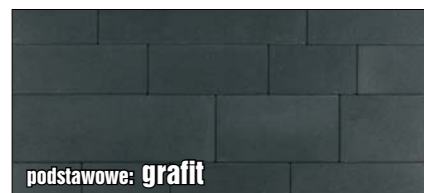

lungo

Specyfikacja techniczna

Grubość:	8 cm
Ilość na 1 warstwie:	1,205 m ²
Ilość na 1 palecie:	9,64 m ²
Ilość warstw na 1 palecie:	8
Waga palety:	1735 kg
Dostępne kolory:	
podstawowe:	grafit
melanże:	jasna luna biała luna cappuccino mocca savana

Dostępne kolory dla kostki brukowej

Lungo

lungo

Lungo – ta kostka jest tak mocna jak kawa lungo. Efekt, który Państwo uzyskacie, kupując tę wielobarwną i solidną kostkę, jest niewątpliwie długotrwały. Dostępne kolory i wzory zaspokoją nawet najbardziej wymagające oko, a trwałość produktu dopełni całości. Melanże w odcieniach cappuccino, mocca i savana szczególnie pięknie wkomponują się w duże przestrzenie, ale równie dobrze sprawdzą się na małych posesjach. Wniosą ciepło w Twoje otoczenie, a ich funkcjonalność jest ponadczasowa.