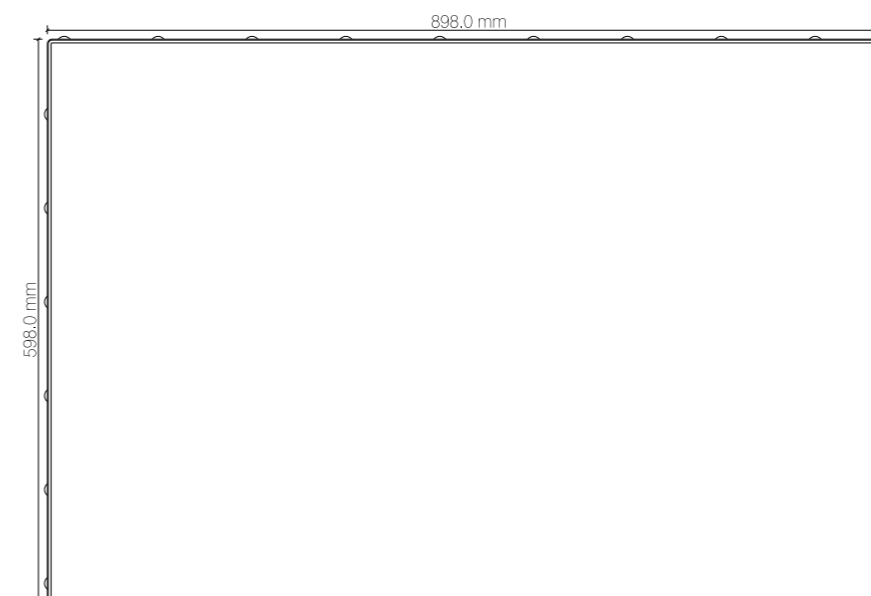

### Specyfikacja techniczna

Grubość:	8 cm
Ilość na 1 warstwie:	1,08 m <sup>2</sup>
Ilość na 1 palecie:	8,64 m <sup>2</sup>
Ilość warstw na 1 palecie:	8
Waga palety:	1555 kg
Dostępne kolory:	
podstawowe	popiel
melanże	jasna luna   latte   biała luna
ptukane	biały   czarny   popiel

# megane

Megane - Twój dom potrzebuje nowego otoczenia? Masz ogromną niezagospodarowaną działkę? Potrzebujesz dużej, solidnej, niezawodnej płyty? Megane jest stworzona dla Ciebie. Jest to nasz nowy i jak do tej pory największy wyrób. Płyta o wymiarach 90/60 cm z pewnością nie pomniejszy optycznie Twojego otoczenia! Dostępna kolorystyka pozwoli na ciekawą aranżację i sprawi, że powstały podjazd, parking lub inna przestrzeń, do której zechcesz wykorzystać tę niezwykłą płytę, będą Ci służyły przez długie lata.