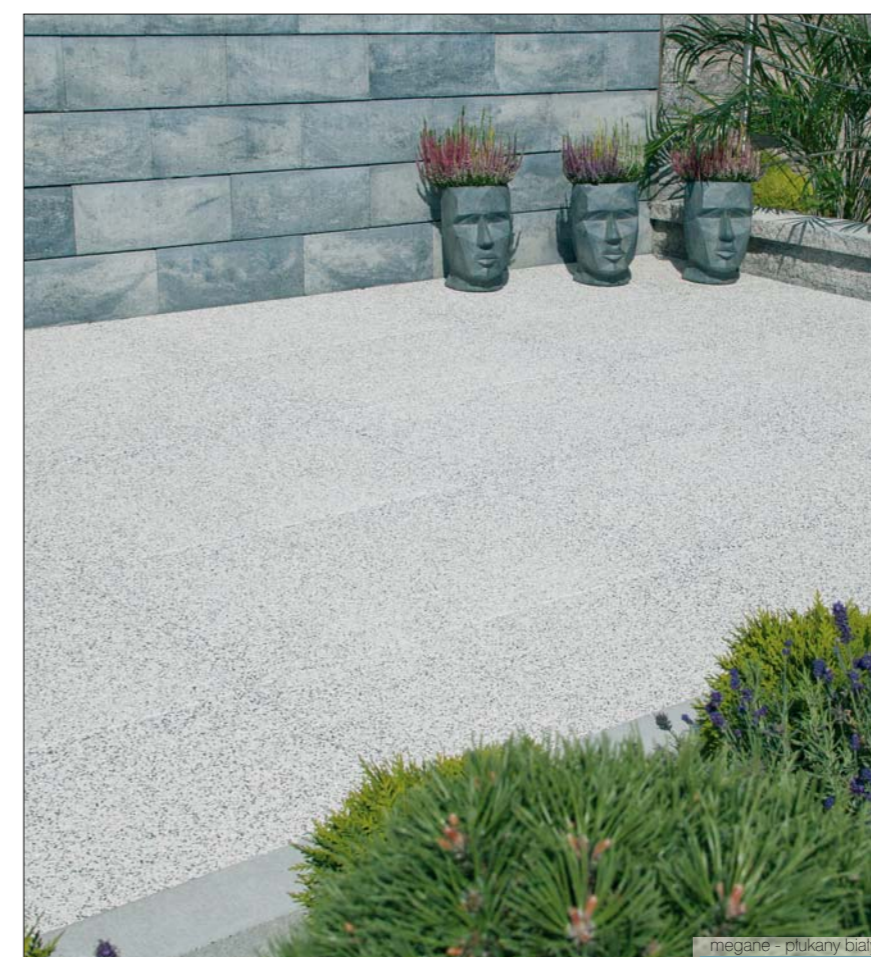

### Dostępne kolory dla kostki brukowej **Megane**

# megane

Megane - Twój dom potrzebuje nowego otoczenia? Masz ogromną niezagospodarowaną działkę? Potrzebujesz dużej, solidnej, niezawodnej płyty? Megane jest stworzona dla Ciebie. Jest to nasz nowy i jak do tej pory największy wyrób. Płyta o wymiarach 90/60 cm z pewnością nie pomniejszy optycznie Twojego otoczenia! Dostępna kolorystyka pozwoli na ciekawą aranżację i sprawi, że powstały podjazd, parking lub inna przestrzeń, do której zechcesz wykorzystać tę niezwykłą płytę, będą Ci służyły przez długie lata.